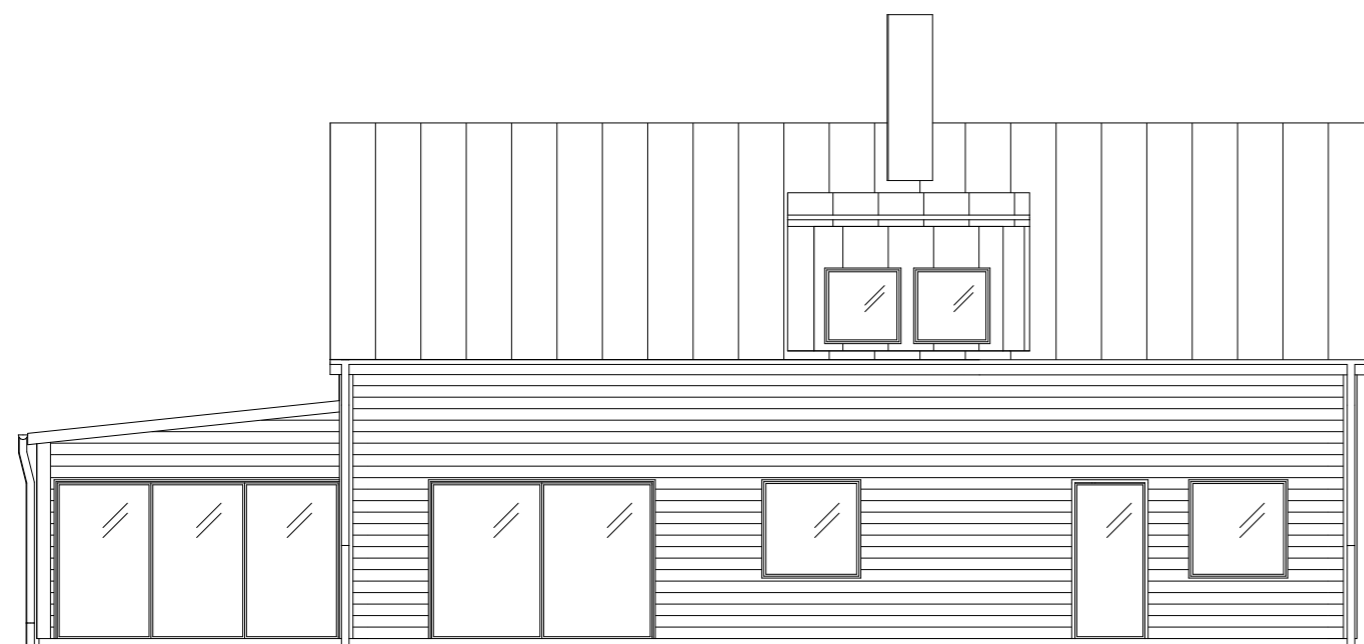

FASAD MOT SYDVÄST

LIGGANDE SLÄT TRÄPANEL  
LIKT BEFINTLIG VILLA  
KULÖR SVART MATT NCS 8500-N

FASAD MOT SYDOST

FALSAD PLÅT  
KULÖR SVART RAL 9011  
LIKT BEFINTLIG VILLA

HÄNGRÄNNOR, STUPRÖR  
OCH PLÅTDETLJER  
KULÖR SVART RAL 9011

FÖNSTER OCH SKJUTGLASPARTIER  
UTVÄNDIG KULÖR SVART  
ALUMINIUM RAL 9011

FASAD MOT NORDOST

SEKTION A-A

SKALA 1:100

BET	ÄNDRING AVSER	DATUM	Sign.
STATUS <b>BYGGLOVSHANDLING</b>			
PROJEKT <b>KV EXEMPEL 1:1</b>			
UPPDRAG NR	RITAD AV	HANDLAGGARE	
DATUM	ANSVARIG	ES	
20221017	ES		
TILLBYGGNATION AV VILLA MED INGLASAT UTERUM FASADER OCH SEKTION A-A			
SKALA	NUMMER	BET	
1:100, A3	<b>A-40-3-102</b>		