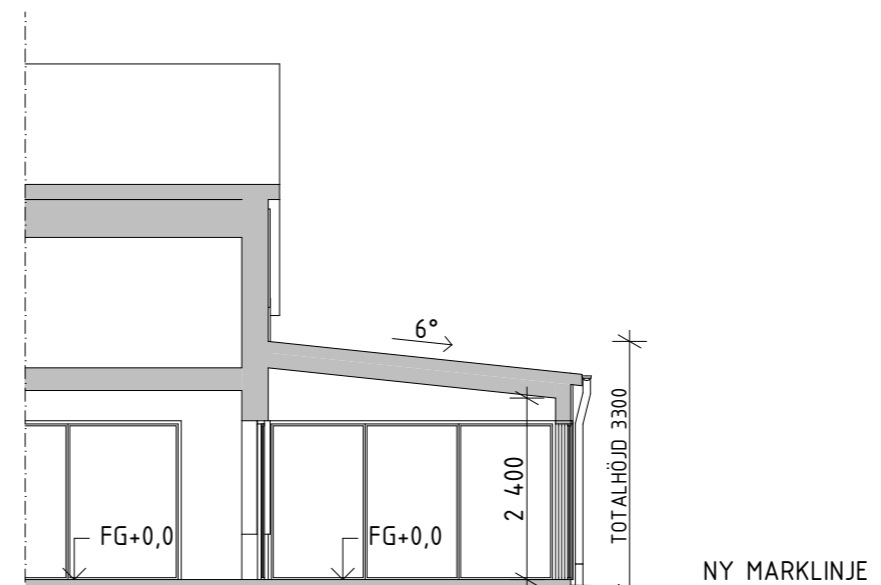

FASAD MOT SYDVÄST

LIGGANDE SLÄT TRÄPANEL  
LIKT BEFINTLIG VILLA  
KULÖR SVART MATT NCS 8500-N

FASAD MOT SYDOST

FALSAD PLÅT  
KULÖR SVART RAL 9011  
LIKT BEFINTLIG VILLA

HÄNGRÄNNOR, STUPRÖR  
OCH PLÅTDETLJER  
KULÖR SVART RAL 9011

FÖNSTER OCH SKJUTGLASPARTIER  
UTVÄNDIG KULÖR SVART  
ALUMINIUM RAL 9011

FASAD MOT NORDOST

SEKTION A-A

SKALA 1:100

BET	ÄNDRING AVSER	DATUM	Sign.
STATUS <b>BYGGLOVSHANDLING</b>			
PROJEKT <b>KV EXEMPEL 1:1</b>			
UPPDRAG NR	RITAD AV	HANDLAGGARE	
DATUM	ANSVARIG	ES	
20221017	ES		
TILLBYGGNATION AV VILLA MED INGLASAT UTERUM FASADER OCH SEKTION A-A			
SKALA	NUMMER	BET	
1:100, A3	<b>A-40-3-102</b>		