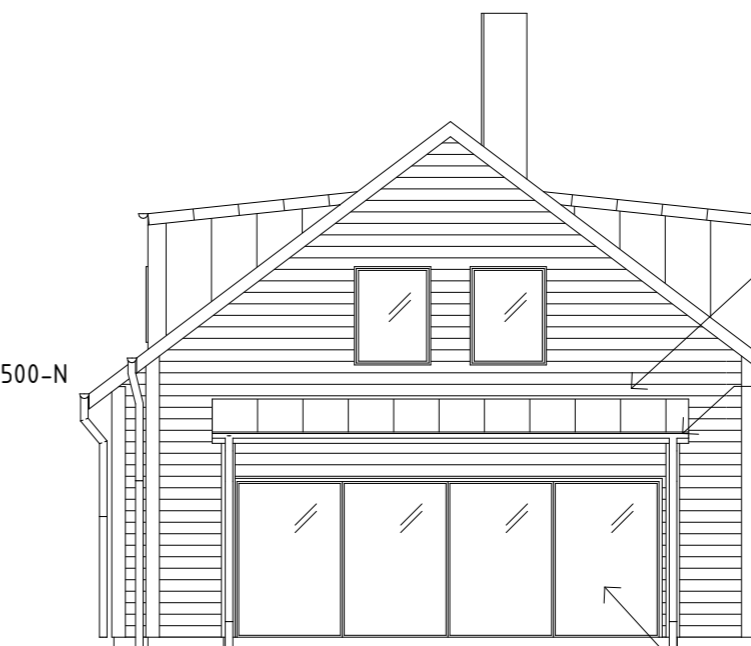

FASAD MOT SYDVÄST

LIGGANDE SLÄT TRÄPANEL  
LIKT BEFINTLIG VILLA  
KULÖR SVART MATT NCS 8500-N

FASAD MOT SYDOST

FALSAD PLÅT  
KULÖR SVART RAL 9011  
LIKT BEFINTLIG VILLA

HÄNGRÄNNOR, STUPRÖR  
OCH PLÅTDETLJER  
KULÖR SVART RAL 9011

FÖNSTER OCH SKJUTGLASPARTIER  
UTVÄNDIG KULÖR SVART  
ALUMINIUM RAL 9011

FASAD MOT NORDOST

SEKTION A-A

SKALA 1:100

BET	ÄNDRING AVSER	DATUM	Sign.
STATUS <b>BYGGLOVSHANDLING</b>			
PROJEKT <b>KV EXEMPEL 1:1</b>			
UPPDRAG NR	RITAD AV	HANDLAGGARE	
DATUM	ANSVARIG	ES	
20221017	ES		
TILLBYGGNATION AV VILLA MED INGLASAT UTERUM FASADER OCH SEKTION A-A			
SKALA	NUMMER	BET	
1:100, A3	<b>A-40-3-102</b>		